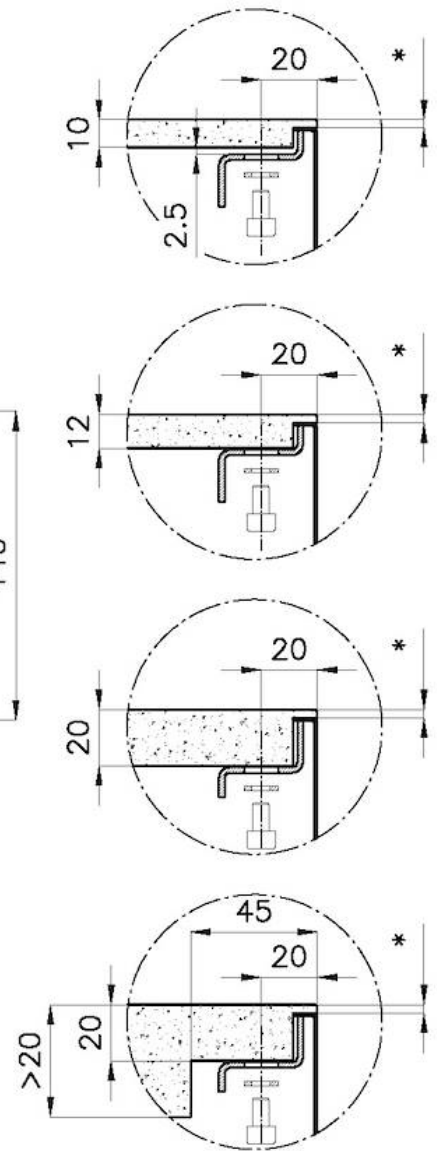

PVD

Colorazione

Gold

Base

45 cm

Larghezza

41.6 cm

Dimensioni

416x416 mm

Misura vasca

400x400mm

Foro incasso

Vedi scheda tecnica

Dotazioni standard

Ganci di fissaggio, piletta, troppo-pieno e sifone, Imballo in scatola

Fori Mixer

Nessun foro di serie

Gocciolatoio

No

Piletta

Piletta 3,5"

Numero vasche

1 vasca

DATI TECNICI

Posizioni fori per fissaggio
Fixing hole positions

- * Lo spessore minimo deve essere valutato in base alla resistenza del materiale
- * The minimum thickness must be determined according to the strength of the material