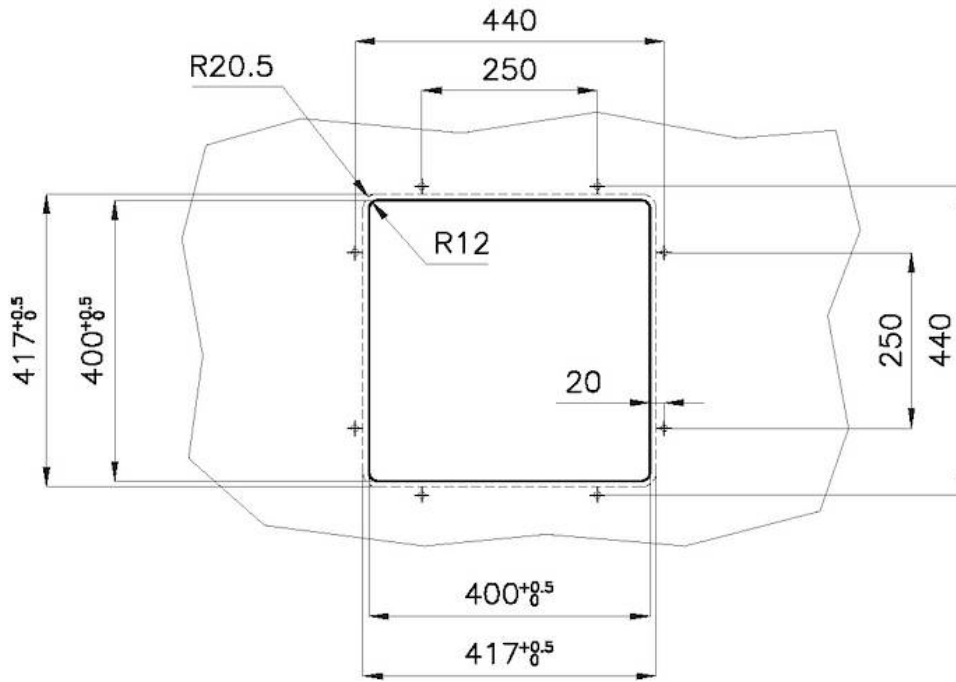

PVD

Colorazione

Gold

Base

45 cm

Larghezza

41.6 cm

Dimensioni

416x416 mm

Misura vasca

400x400mm

Foro incasso

Vedi scheda tecnica

Dotazioni standard

Ganci di fissaggio, piletta, troppo-pieno e sifone, Imballo in scatola

Fori Mixer

Nessun foro di serie

Gocciolatoio

No

Piletta

Piletta 3,5"

Numero vasche

1 vasca

DATI TECNICI

Posizioni fori per fissaggio
Fixing hole positions

- * Lo spessore minimo deve essere valutato in base alla resistenza del materiale
- * The minimum thickness must be determined according to the strength of the material